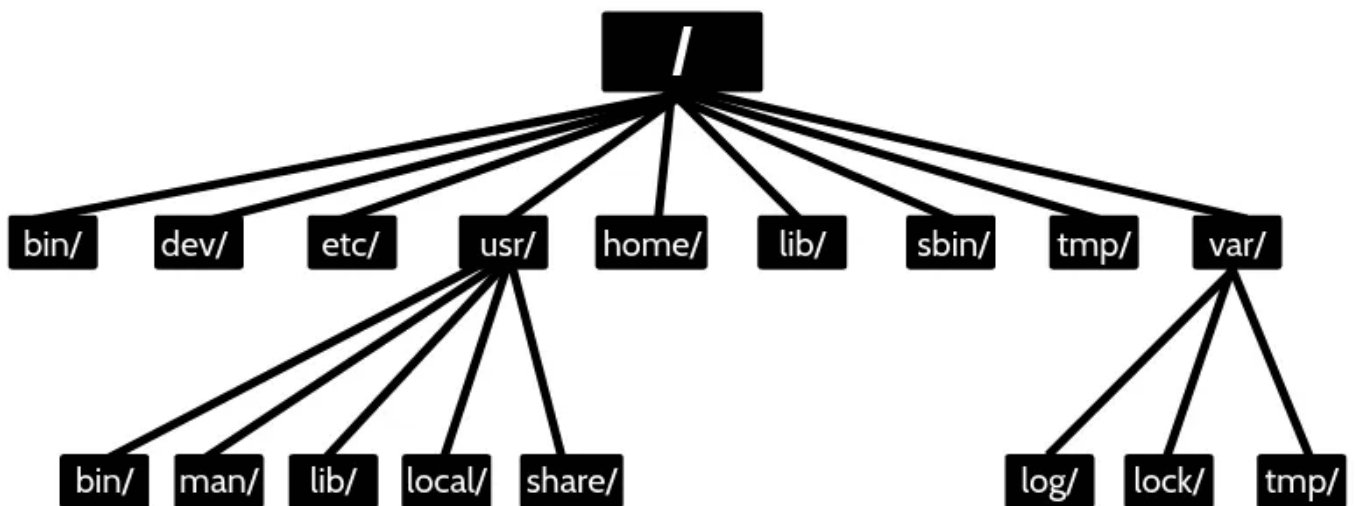

Estructura de archivos de un sistema linux

Revision #3

Created 2026-05-24 16:13:36 UTC by PetaTron

Updated 2026-05-24 16:19:51 UTC by PetaTron