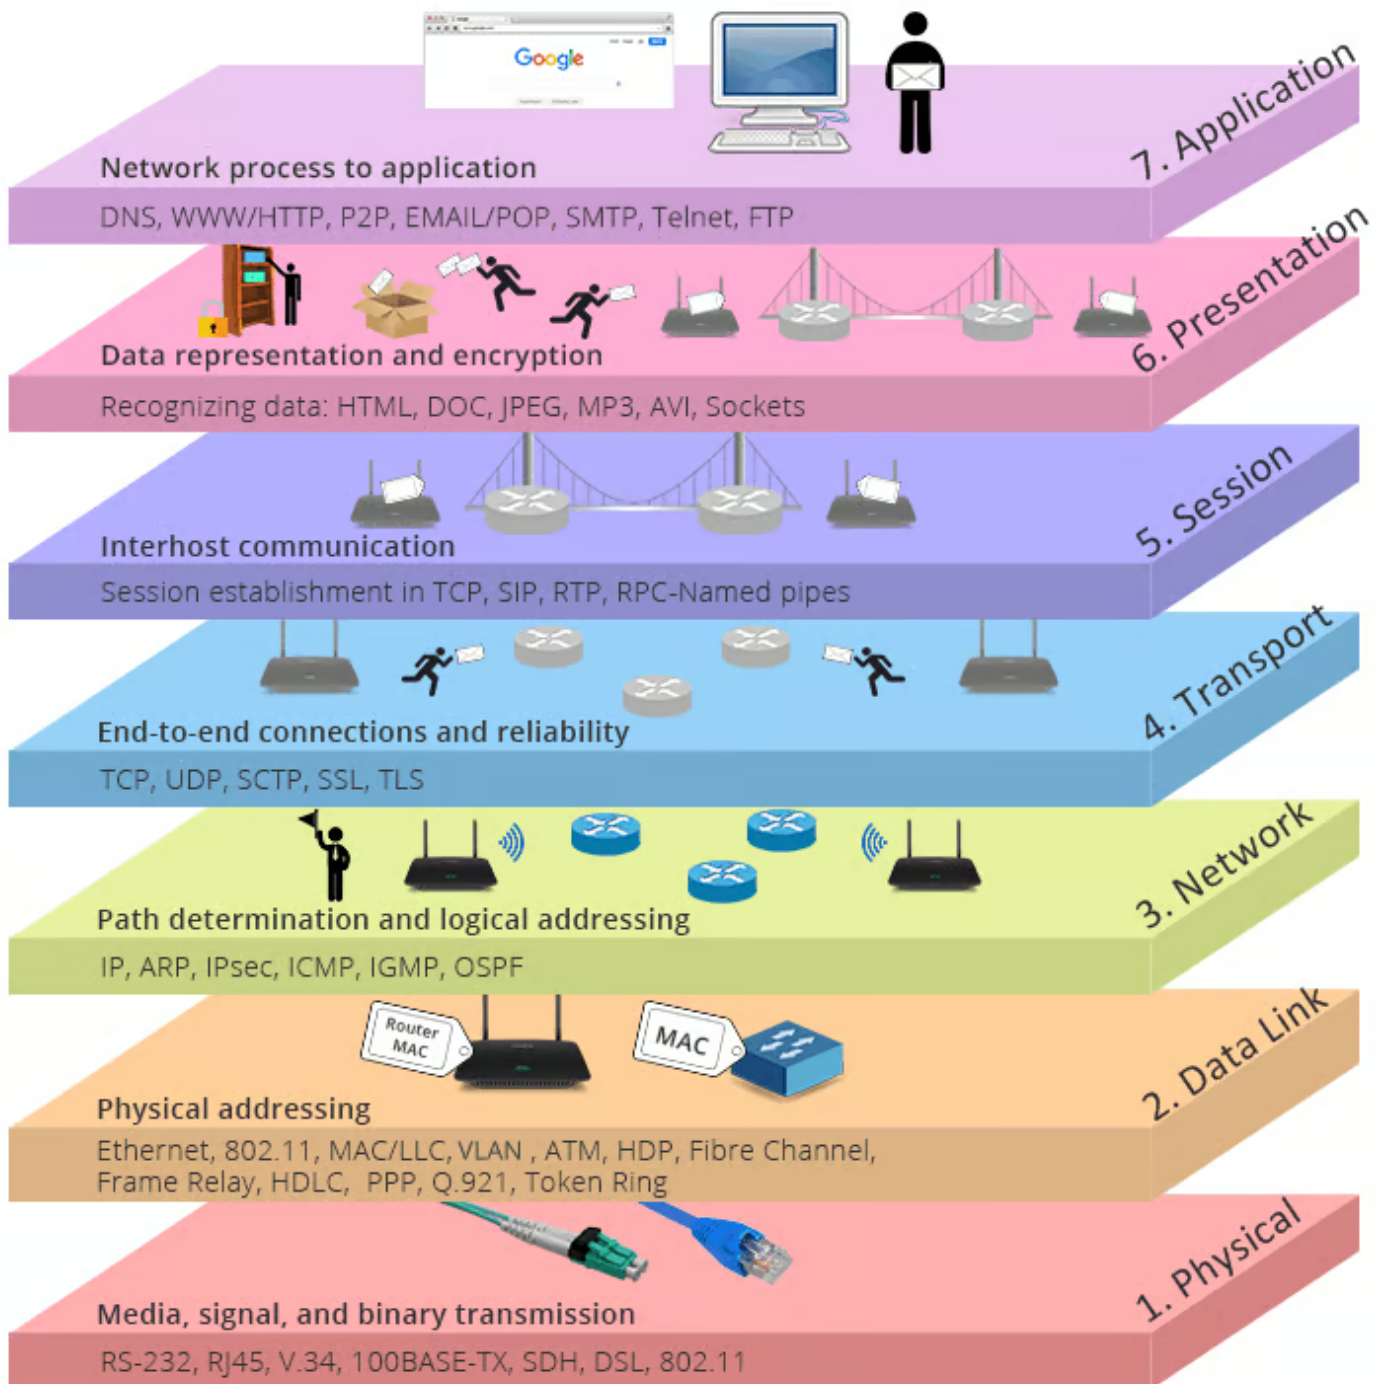

Conceptos básicos en redes

- [Teoría dura papichulo](#)
 - [MODELO OSI](#)
 - [Modelo TCP/IP](#)

Teoria dura papichulo

MODELO OSI

EL modelo OSI y sus diferentes capas:

Modelo TCP/IP

Modelo TCP/IP