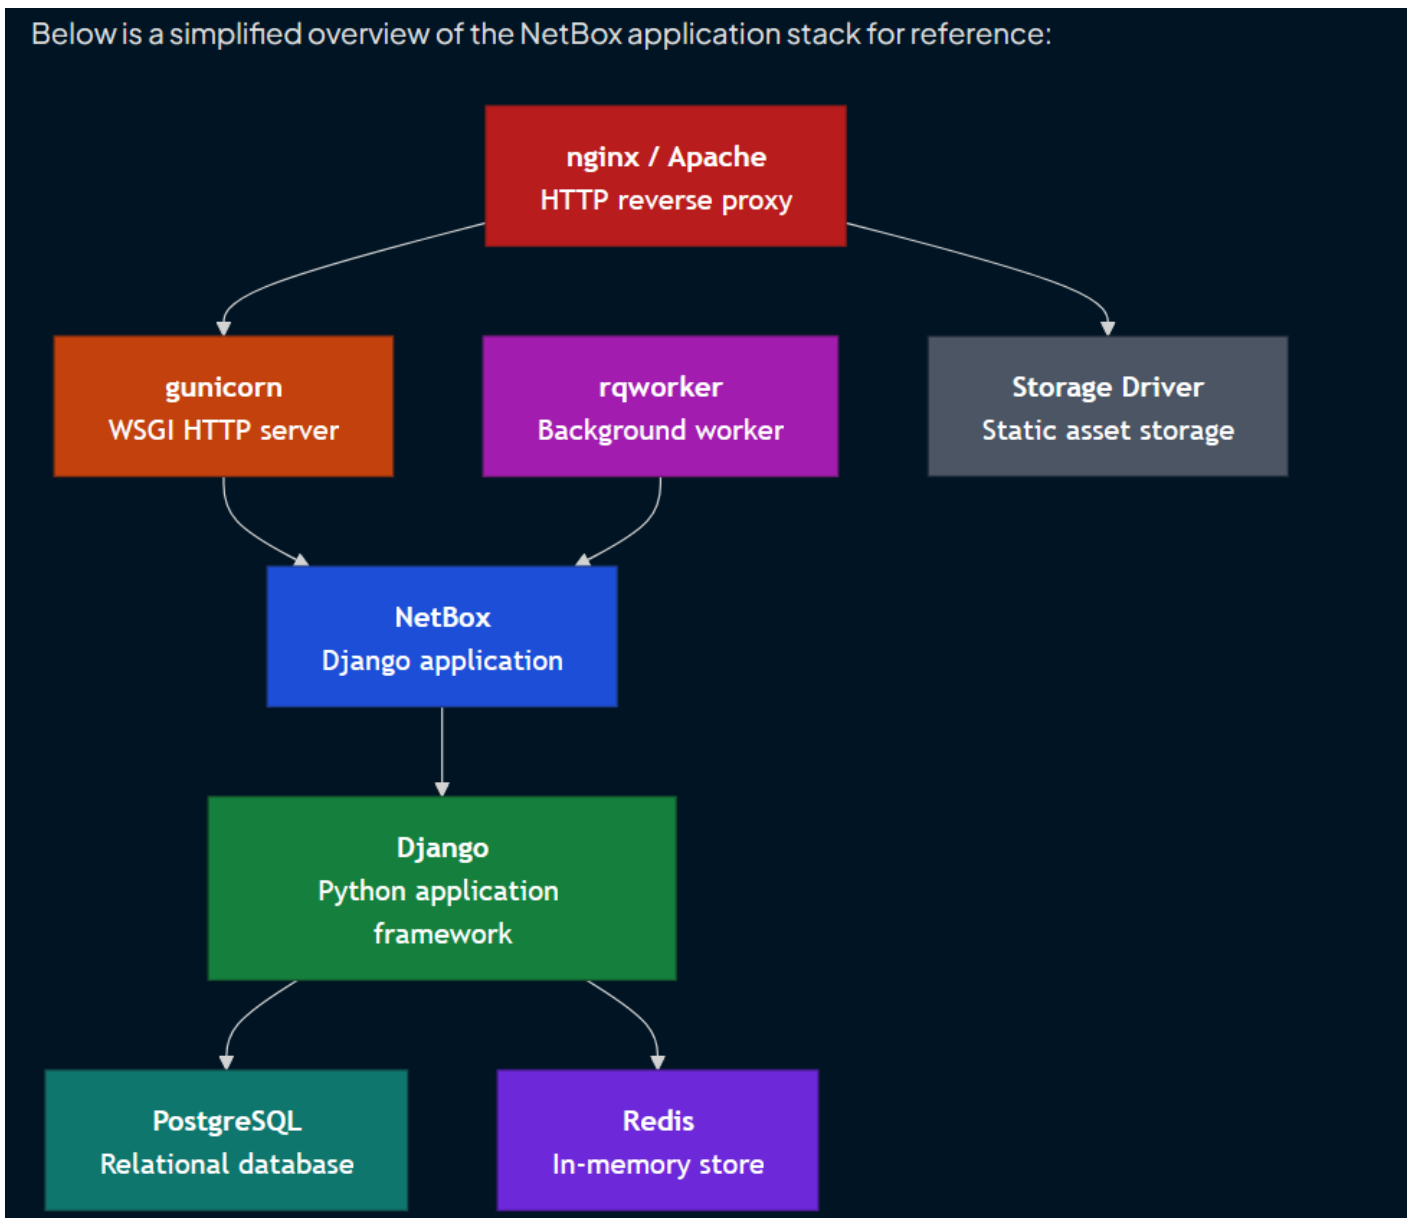

Instalación de NetBox

- [NetBox baremetal](#)
- [Netbox Docker](#)

NetBox baremetal

Lista de componentes para la instalación de Netbox:

- PostgreSQL
- Redis
- NetBox components
- Gunicorn
- HTTP server

Below is a simplified overview of the NetBox application stack for reference:

1. PostgreSQL

2. Redis

3. NetBox components

4. Gunicorn

5. HTTP server

Netbox Docker